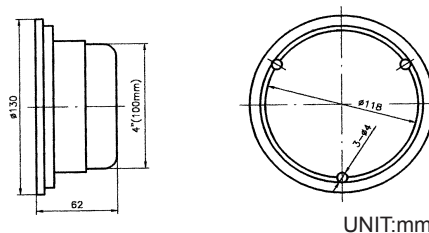

Specifications

Cat. No.	Volts	Amps (Rated)	Amps (Actual)	dB
CB-4-6	6V DC	0.50	0.10	86
CB-4-12	12V DC	0.60	0.20	86
CB-4-24	24V DC	0.30	0.08	86
CB-4-120	120V AC	0.15	0.05	86
CB-4-240	240V AC	0.10	0.03	86
CB-6-6	6V DC	0.50	0.10	86
CB-6-12	12V DC	0.85	0.20	86
CB-6-24	24V DC	0.30	0.08	86
CB-6-120	120V AC	0.10	0.05	86
CB-6-240	240V AC	0.05	0.03	86
CB-8-6	6V DC	0.50	0.10	86
CB-8-12	12V DC	0.85	0.20	86
CB-8-24	24V DC	0.30	0.08	86
CB-8-120	120V AC	0.10	0.05	86
CB-8-240	240V AC	0.05	0.03	86
CB-10-6	6V DC	0.50	0.10	86
CB-10-12	12V DC	0.85	0.20	86
CB-10-24	24V DC	0.30	0.08	86
CB-10-120	120V AC	0.10	0.05	86
CB-10-240	240V AC	0.05	0.03	86

CB-4 (4 inch bell)