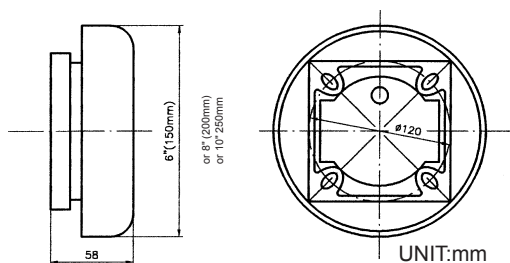

CB-6 CB-8 and CB-10 (6, 8, 10 inch bell)